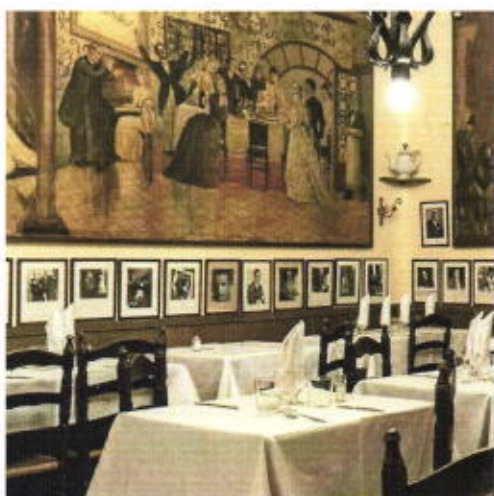

## DISSABTE 20 DE MAIG DE 2017

- 9:00h ● Sortida del pavelló de Palol de Revardit
- 9:05h ● Sortida de Riudellots de la Creu
- 10:00h ● Parada per esmorzar
- 12h - 13:30h ● Visita guiada al Gran Teatre del Liceu
- 14h ● Dinar al restaurant can Culleretes
- 17h ● Visita guiada a Santa Maria del Mar
- 19h ● Tornada