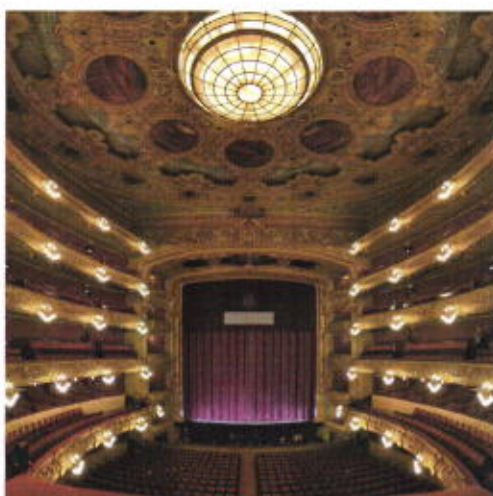

## DISSABTE 20 DE MAIG DE 2017

- 9:00h ● Sortida del pavelló de Palol de Revardit
- 9:05h ● Sortida de Riudellots de la Creu
- 10:00h ● Parada per esmorzar
- 12h - 13:30h ● Visita guiada al Gran Teatre del Liceu
- 14h ● Dinar al restaurant can Culleretes
- 17h ● Visita guiada a Santa Maria del Mar
- 19h ● Tornada