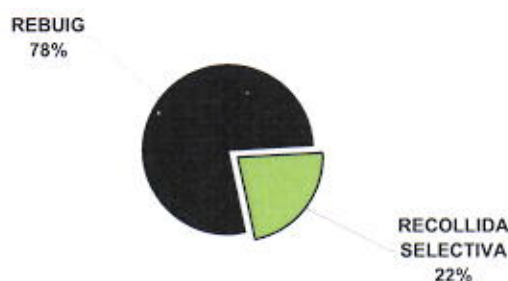

MUNICIPI **PALOL DE REVARDIT**  
**RECOLLIDA RESIDUS 2013**

Tones	Any 2013	%	Any 2012	Increment
PAPER	13,4	4%	34,0	-60,5%
ENVASOS	11,2	4%	15,5	-27,7%
VIDRE	10,8	4%	19,5	-44,7%
CARTRÓ cial	0,9	0%	2,8	-66,6%
FORM cial	8,1	3%	9,8	-17,5%
FORM dom	4,6	2%	5,6	-18,0%
VERD total	12,4	4%	13,9	-10,4%
DEIXALLERIA + FUSTES + TÈXTIL	6,6	2%	14,5	-54,5%
REBUIG CIAL	62,4	21%	67,2	-7,2%
REBUIG DOM	173,6	57%	167,1	3,9%
	<b>304,0</b>	<b>100%</b>	<b>349,9</b>	<b>-13,1%</b>

PERCENTATGE RECOLLIDA SELECTIVA **22%**

**PLA DE L'ESTANY**

Tones	Any 2013	%	Any 2012	Increment
PAPER	623,0	4%	627,4	-0,7%
ENVASOS	555,0	4%	585,9	-5,3%
VIDRE	632,1	4%	659,8	-4,2%
CARTRÓ cial	293,6	2%	279,9	4,9%
FORM cial	382,8	3%	419,9	-8,8%
FORM dom	872,3	6%	906,9	-3,8%
VERD total	1.259,6	9%	1.178,7	6,9%
DEIXALLERIA + FUSTES + TÈXTIL	515,5	4%	828,9	-37,8%
REBUIG CIAL	1.033,5	7%	1.082,1	-4,5%
REBUIG DOM	7.986,6	56%	7.999,5	-0,2%
	<b>14.154,0</b>	<b>100%</b>	<b>14.569,1</b>	<b>-2,8%</b>